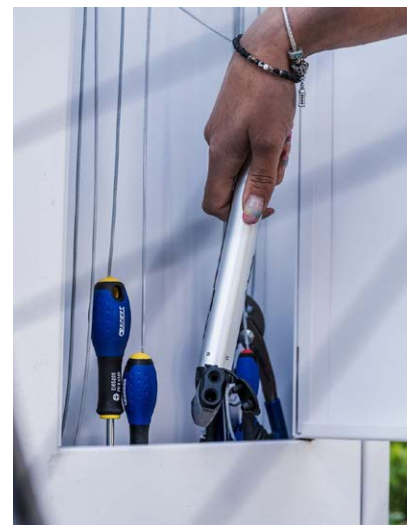

NEW

MARINOBERNASCONI SA

DOLOMEET

Modulares System zum Laden, Warten und Abstellen von Fahrrädern

Die Ladestationen Zeus Easy und Zeus One bieten innovative Lösungen für das Laden von Fahrrädern und Trottinett.

Zeus Easy ist eine einfache und unkomplizierte manuelle Ladestation.

Zeus One ist eine ferngesteuerte Ladestation.

Sie kann als Einzelgerät oder als Basis für eine komplette Ladestation installiert werden.

la tettoia

CICLOPARK

BER
BOX

TRENN TOP

stendi

GAI

Zeus Easy

■ Zusatzmodul "Block" für Zeus One: Lade- und Fahrrad-/Trotinetthalter

Zeus One

■ Zusatzmodul "Parken" für Zeus Easy und One: Stellplatz

Kombiniert mit den 'Block'-Modulen wird daraus eine Ladestation, die 3 bis 10 Leichtfahrzeuge gleichzeitig aufnehmen kann.