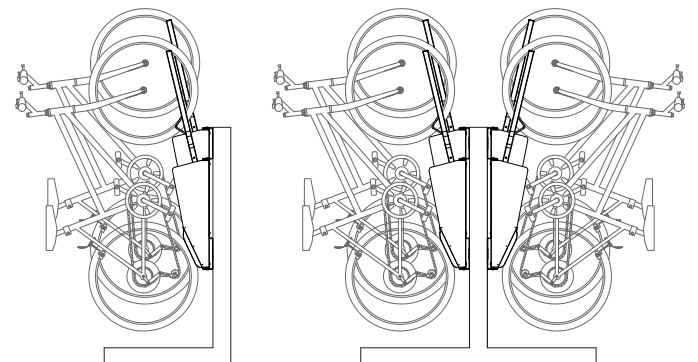

- Structure complète en acier galvanisé par électrolyse

En modifiant l'angle des supports, il est possible de ranger facilement les vélos, même dans les espaces restreints. Tels sont les principaux points à prendre en compte :

A = 40° B = 40 cm C = 80 cm
D = 100 cm E = 260 cm F = 100 cm

Accessoires

- Chevalet autoportant simple
- Chevalet autoportant double

Instructions

Comment accrocher et soulever le vélo :

Placez le vélo sur le crochet et exercez une légère pression, le support le soulèvera de lui-même et le verrouillera.