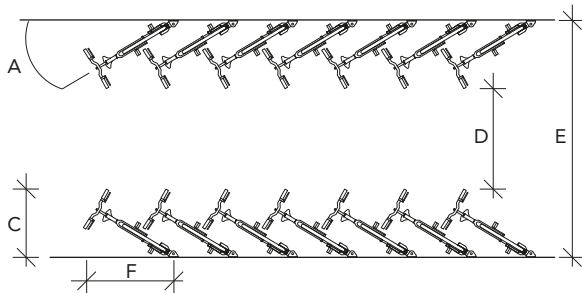

- Structure complète en acier galvanisé par électrolyse

En modifiant l'angle des supports, il est possible de ranger facilement les vélos, même dans les espaces restreints. Tels sont les principaux points à prendre en compte :

A = 40° B = 40 cm C = 80 cm
D = 100 cm E = 260 cm F = 100 cm

Accessoires

- Chevalet autoportant simple
- Chevalet autoportant double

Instructions

Comment accrocher et soulever le vélo :

Placez le vélo sur le crochet et exercez une légère pression, le support le soulèvera de lui-même et le verrouillera.