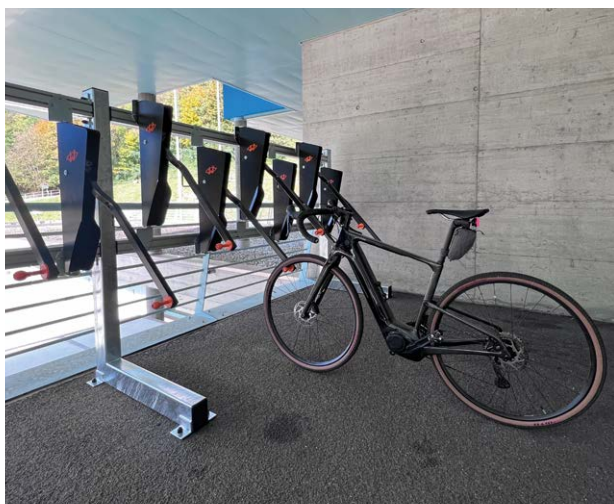

NEW

MARINOBERNASCONI SA

CICLOPARK® PARKING

Easy Lift : porte-vélos pneumatique

Un système de rangement de vélos unique, simple et peu encombrant.

Ce support permet de suspendre sans effort tout type de vélo, même les vélos électriques les plus lourds, grâce à un ressort à gaz interne.

En changeant l'angle du support, les vélos peuvent être facilement rangés, même dans les espaces restreints.

Facile à entretenir, il peut être utilisé dans pratiquement n'importe quel endroit.

la tettoia

BER
BOX

TRENTOP

stendi

GAI

CICLOPARK

NEW

MARINOBERNASCONI SA

Caractéristiques principales

- Structure complète en acier galvanisé par électrolyse

En modifiant l'angle des supports, il est possible de ranger facilement les vélos, même dans les espaces restreints. Tels sont les principaux points à prendre en compte :