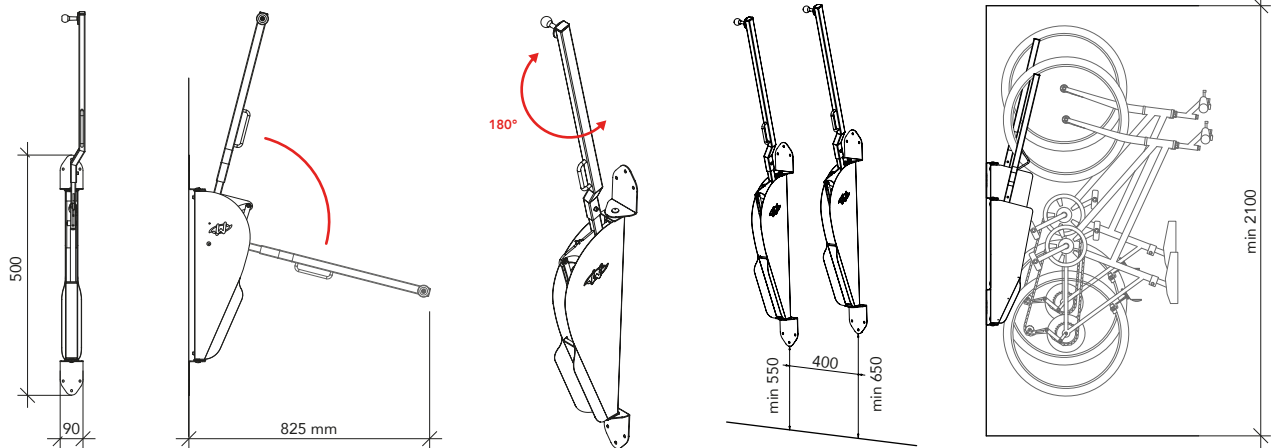

- Structure complète en acier galvanisé par électrolyse

En modifiant l'angle des supports, il est possible de ranger facilement les vélos, même dans les espaces restreints. Tels sont les principaux points à prendre en compte :

A = 40° B = 40 cm C = 80 cm
D = 100 cm E = 260 cm F = 100 cm

Accessoires

- Chevalet autoportant simple
- Chevalet autoportant double

Instructions

Comment accrocher et soulever le vélo :

Placez le vélo sur le crochet et exercez une légère pression, le support le soulèvera de lui-même et le verrouillera.