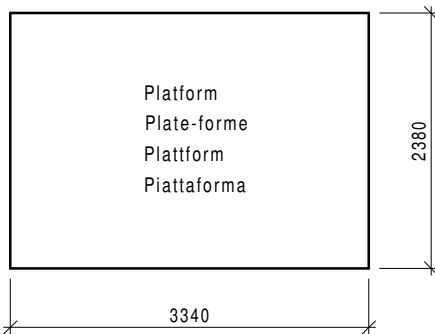

ON REQUEST - AUF ANFRAGE - SUR DEMANDE - SU RICHIESTA

Wall side - Seitenwände
Finition laterales - Pareti laterali

Holder - Velohalter
Support - Supporti

Mod. H-23 24

Mod. 11

COVER CYCLES	November 2020
FAHRRADUEBERDACHUNG	MR
TOITURE A VELO	
COPERTURA CICLI	

C.I.C.L.O.P.A.R.K.[®] HOME

EVO 200

MARINO BERNASCONI

ON REQUEST - AUF ANFRAGE - SUR DEMANDE - SU RICHIESTA

Wall side - Seitenwände
Finition laterales - Pareti laterali

Holder - Velohalter
Support - Supporti