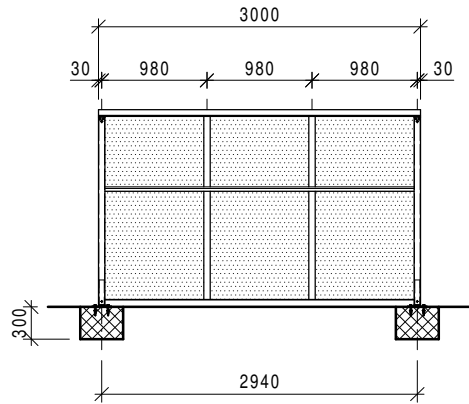

ON REQUEST - AUF ANFRAGE - SUR DEMANDE - SU RICHIESTA

Wall side - Seitenwände
Finition laterales - Pareti laterali

Holder - Velohalter
Support - Supporti

Mod. H-23 24

Mod. 11

COVER CYCLES	November 2020
FAHRRADUEBERDACHUNG	MR
TOITURE A VELO	
COPERTURA CICLI	

C.I.C.L.O.P.A.R.K.[®] HOME

EVO 200

MARINO BERNASCONI

ON REQUEST - AUF ANFRAGE - SUR DEMANDE - SU RICHIESTA

Wall side - Seitenwände
Finition laterales - Pareti laterali

Holder - Velohalter
Support - Supporti