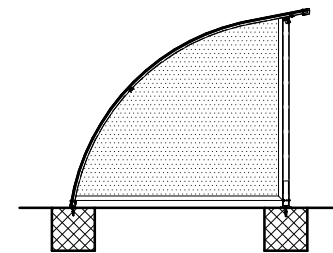

ON REQUEST - AUF ANFRAGE - SUR DEMANDE - SU RICHIESTA

Wall side - Seitenwände
Finition laterales - Pareti laterali

Holder - Velohalter
Support - Supporti

Mod. H-23 24

Mod. 11

COVER CYCLES	November 2020
FAHRRADUEBERDACHUNG	MR
TOITURE A VELO	
COPERTURA CICLI	

C.I.C.L.O.P.A.R.K.[®] HOME

EVO 200

MARINO BERNASCONI

ON REQUEST - AUF ANFRAGE - SUR DEMANDE - SU RICHIESTA

Wall side - Seitenwände
Finition laterales - Pareti laterali

Holder - Velohalter
Support - Supporti