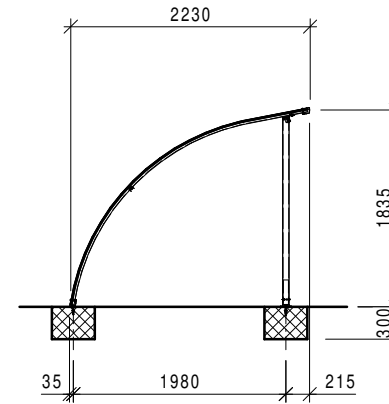

ON REQUEST - AUF ANFRAGE - SUR DEMANDE - SU RICHIESTA

Wall side - Seitenwände
Finition laterales - Pareti laterali

Holder - Velohalter
Support - Supporti

COVER CYCLES	November 2020
FAHRRADUEBERDACHUNG	MR
TOITURE A VELO	
COPERTURA CICLI	

C.I.C.L.O.P.A.R.K.® HOME

EVO 300

MARINO BERNASCONI