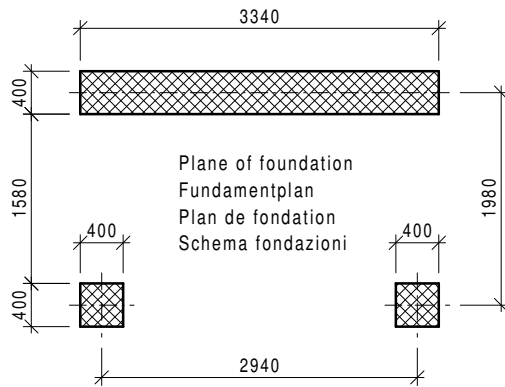

ON REQUEST - AUF ANFRAGE - SUR DEMANDE - SU RICHIESTA

Wall side - Seitenwände
Finition laterales - Pareti laterali

Holder - Velohalter
Support - Supporti

Mod. H-23 24

Mod. 11

COVER CYCLES	November 2020
FAHRRADUEBERDACHUNG	MR
TOITURE A VELO	
COPERTURA CICLI	

C.I.C.L.O.P.A.R.K.[®] HOME

EVO 200

MARINO BERNASCONI

ON REQUEST - AUF ANFRAGE - SUR DEMANDE - SU RICHIESTA

Wall side - Seitenwände
Finition laterales - Pareti laterali

Holder - Velohalter
Support - Supporti