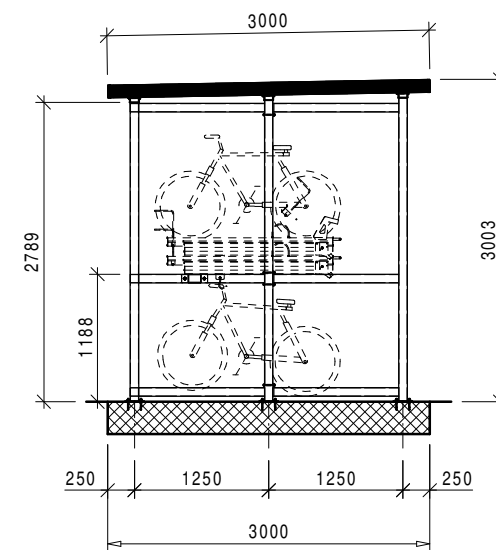

COVER CYCLES	August 2020
FAHRRADUEBERDACHUNG	MR
TOITURE A VELO	
COPERTURA CICLI	
MEGABOX 700	
MARINO <u>BERNASCONI</u>