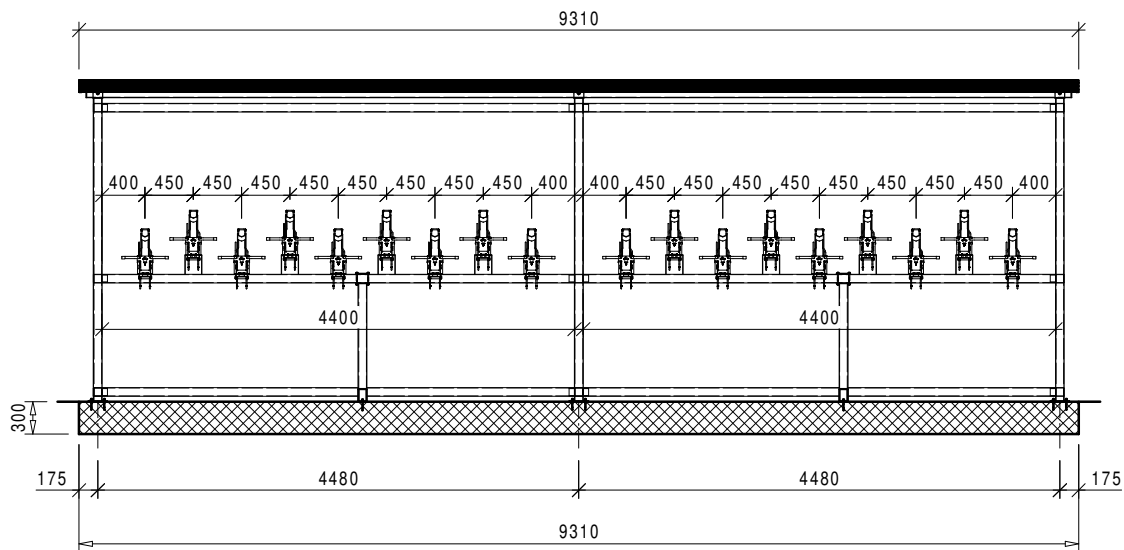

COVER CYCLES	August 2020
FAHRRADUEBERDACHUNG	MR
TOITURE A VELO	
COPERTURA CICLI	
	
MEGABOX 800	
MARINO <u>BERNASCONI</u>	

COVER CYCLES	August 2020
FAHRRADUEBERDACHUNG	MR
TOITURE A VELO	
COPERTURA CICLI	
	
MEGABOX 900	
MARINO <u>BERNASCONI</u>	