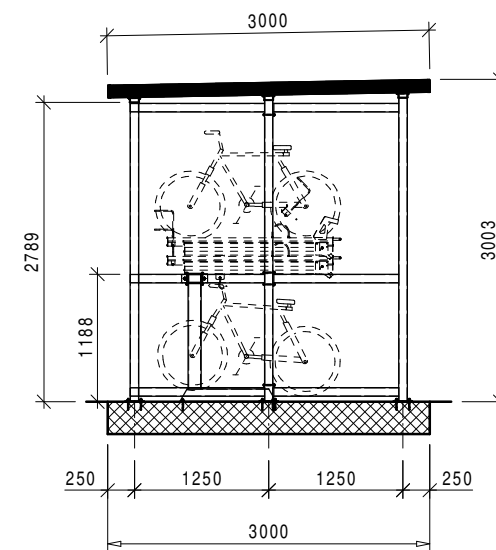

COVER CYCLES	August 2020
FAHRRADUEBERDACHUNG	MR
TOITURE A VELO	
COPERTURA CICLI	
	
MEGABOX 800	
MARINO <u>BERNASCONI</u>	

COVER CYCLES	August 2020
FAHRRADUEBERDACHUNG	MR
TOITURE A VELO	
COPERTURA CICLI	
	
MEGABOX 900	
MARINO <u>BERNASCONI</u>	