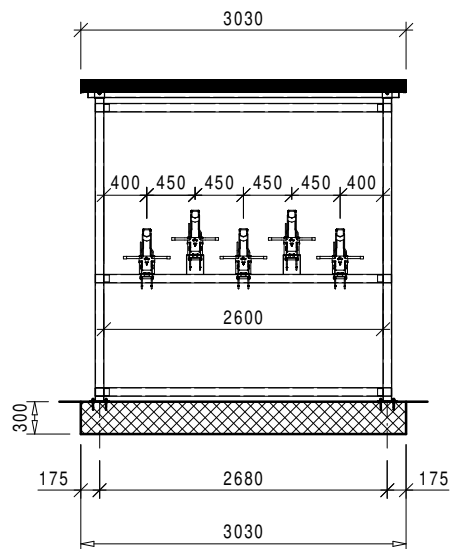

COVER CYCLES	August 2020
FAHRRADUEBERDACHUNG	MR
TOITURE A VELO	
COPERTURA CICLI	
	
MEGABOX 200	
MARINO <u>BERNASCONI</u>	

COVER CYCLES	August 2020
FAHRRADUEBERDACHUNG	MR
TOITURE A VELO	
COPERTURA CICLI	
	
MEGABOX 300	
MARINO <u>BERNASCONI</u>	