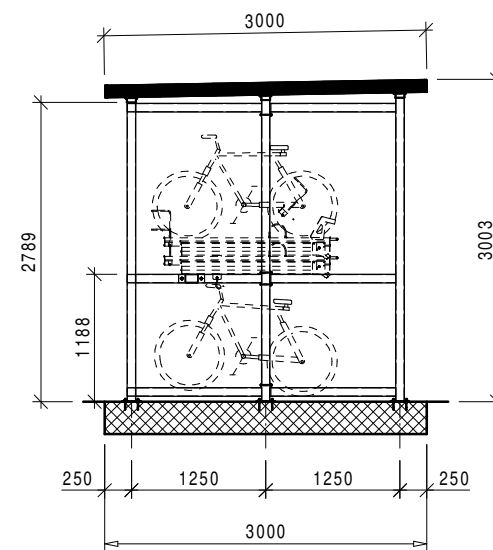

COVER CYCLES	August 2020
FAHRRADUEBERDACHUNG	MR
TOITURE A VELO	
COPERTURA CICLI	
MEGABOX 600	
MARINO <u>BERNASCONI</u>