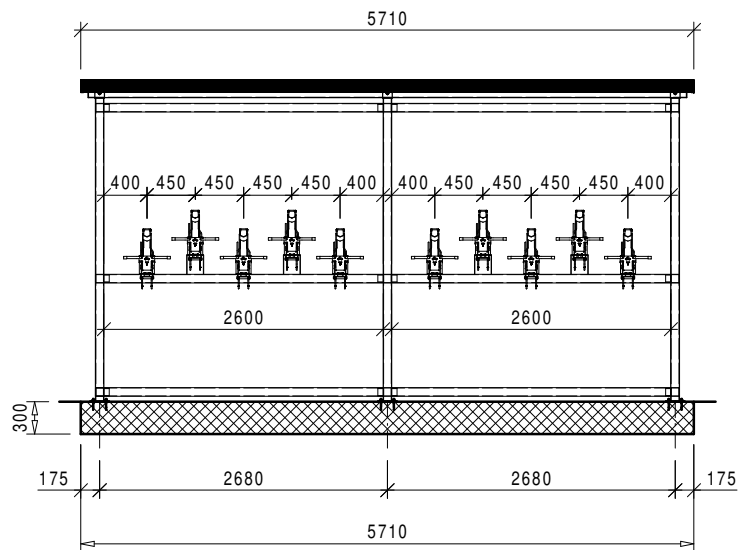

COVER CYCLES	August 2020
FAHRRADUEBERDACHUNG	MR
TOITURE A VELO	
COPERTURA CICLI	
MEGABOX 600	
MARINO <u>BERNASCONI</u>