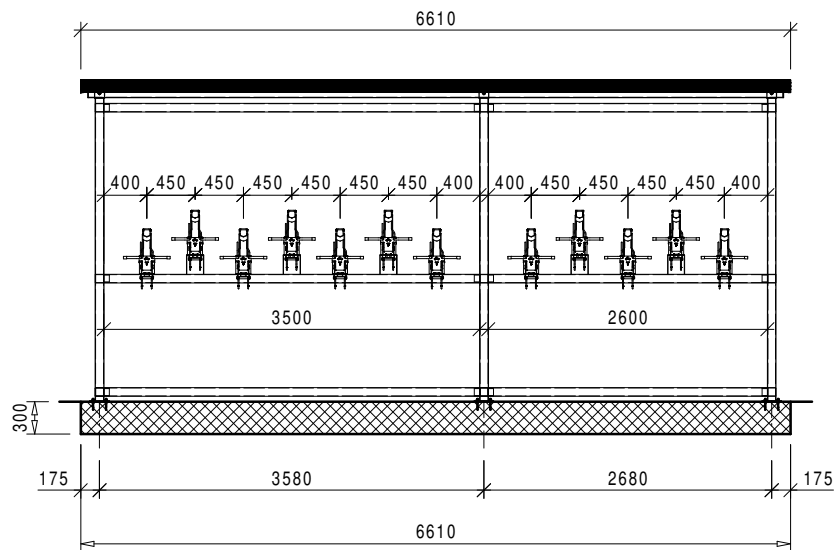

COVER CYCLES	August 2020
FAHRRADUEBERDACHUNG	MR
TOITURE A VELO	
COPERTURA CICLI	
MEGABOX 700	
MARINO <u>BERNASCONI</u>