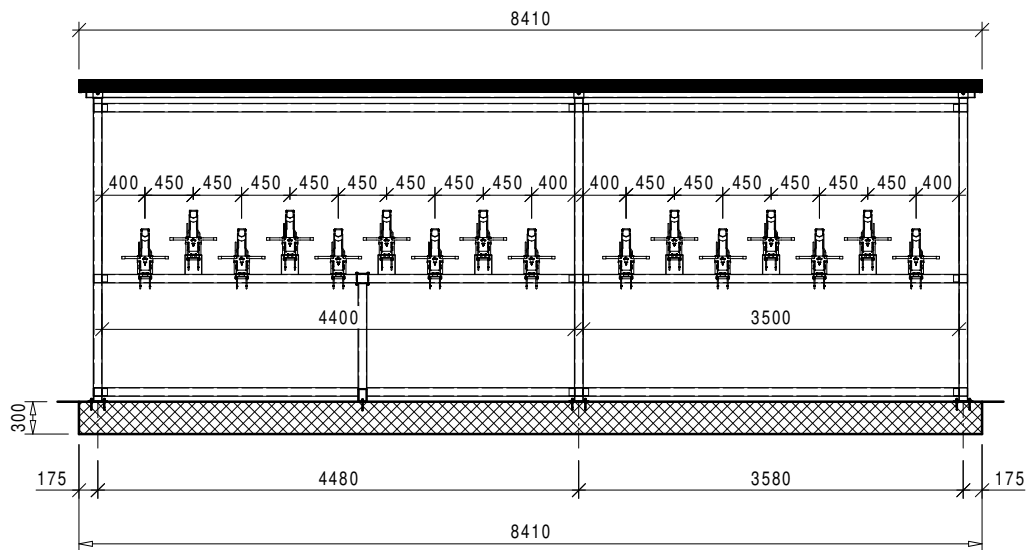

COVER CYCLES	August 2020
FAHRRADUEBERDACHUNG	MR
TOITURE A VELO	
COPERTURA CICLI	
	
MEGABOX 800	
MARINO <u>BERNASCONI</u>	

COVER CYCLES	August 2020
FAHRRADUEBERDACHUNG	MR
TOITURE A VELO	
COPERTURA CICLI	
	
MEGABOX 900	
MARINO <u>BERNASCONI</u>	