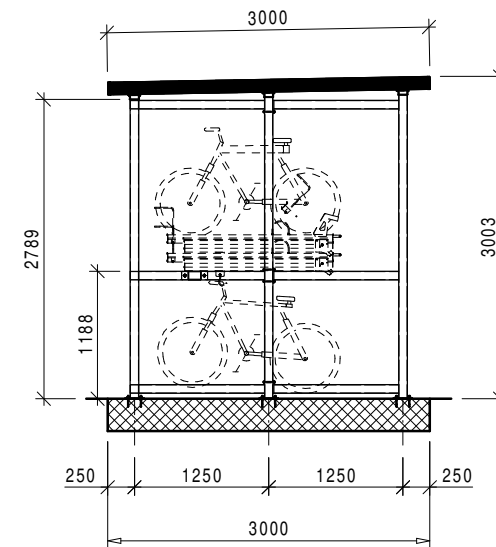

COVER CYCLES	August 2020
FAHRRADUEBERDACHUNG	MR
TOITURE A VELO	
COPERTURA CICLI	
	
MEGABOX 800	
MARINO <u>BERNASCONI</u>	

COVER CYCLES	August 2020
FAHRRADUEBERDACHUNG	MR
TOITURE A VELO	
COPERTURA CICLI	
	
MEGABOX 900	
MARINO <u>BERNASCONI</u>	