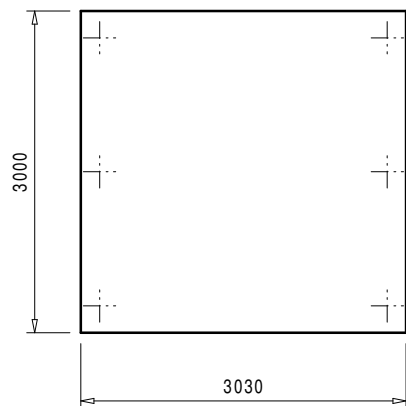

COVER CYCLES	August 2020
FAHRRADUEBERDACHUNG	MR
TOITURE A VELO	
COPERTURA CICLI	
	
MEGABOX 200	
MARINO <u>BERNASCONI</u>	

COVER CYCLES	August 2020
FAHRRADUEBERDACHUNG	MR
TOITURE A VELO	
COPERTURA CICLI	
	
MEGABOX 300	
MARINO <u>BERNASCONI</u>	