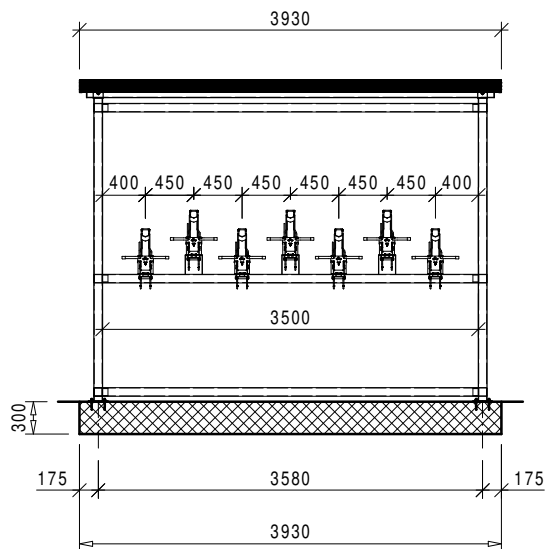

COVER CYCLES	August 2020
FAHRRADUEBERDACHUNG	MR
TOITURE A VELO	
COPERTURA CICLI	
	
MEGABOX 200	
MARINO <u>BERNASCONI</u>	

COVER CYCLES	August 2020
FAHRRADUEBERDACHUNG	MR
TOITURE A VELO	
COPERTURA CICLI	
	
MEGABOX 300	
MARINO <u>BERNASCONI</u>	