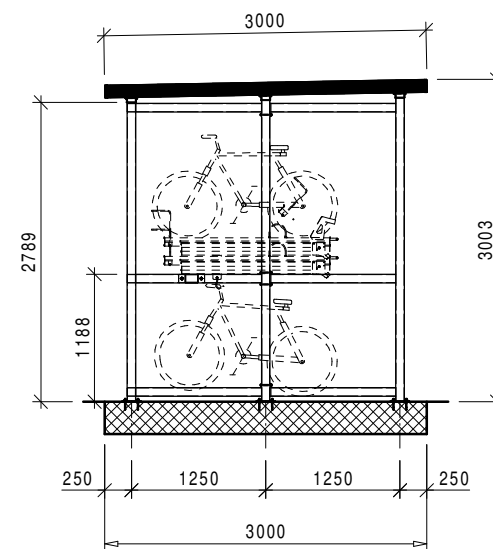

COVER CYCLES	August 2020
FAHRRADUEBERDACHUNG	MR
TOITURE A VELO	
COPERTURA CICLI	
	
MEGABOX 200	
MARINO <u>BERNASCONI</u>	

COVER CYCLES	August 2020
FAHRRADUEBERDACHUNG	MR
TOITURE A VELO	
COPERTURA CICLI	
	
MEGABOX 300	
MARINO <u>BERNASCONI</u>	