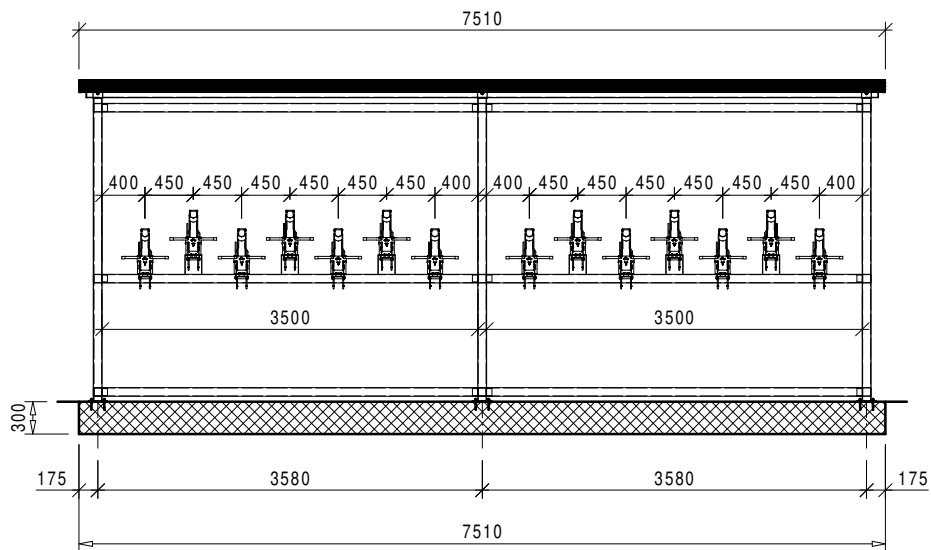

COVER CYCLES	August 2020
FAHRRADUEBERDACHUNG	MR
TOITURE A VELO	
COPERTURA CICLI	
	
MEGABOX 800	
MARINO <u>BERNASCONI</u>	

COVER CYCLES	August 2020
FAHRRADUEBERDACHUNG	MR
TOITURE A VELO	
COPERTURA CICLI	
	
MEGABOX 900	
MARINO <u>BERNASCONI</u>	