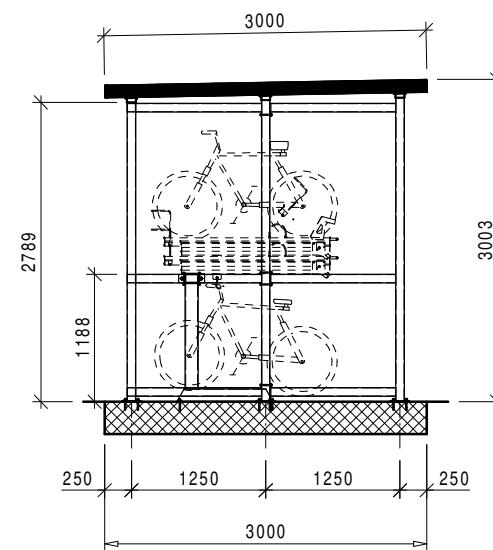

COVER CYCLES	August 2020
FAHRRADUEBERDACHUNG	MR
TOITURE A VELO	
COPERTURA CICLI	
	
MEGABOX 800	
MARINO <u>BERNASCONI</u>	

COVER CYCLES	August 2020
FAHRRADUEBERDACHUNG	MR
TOITURE A VELO	
COPERTURA CICLI	
	
MEGABOX 900	
MARINO <u>BERNASCONI</u>	