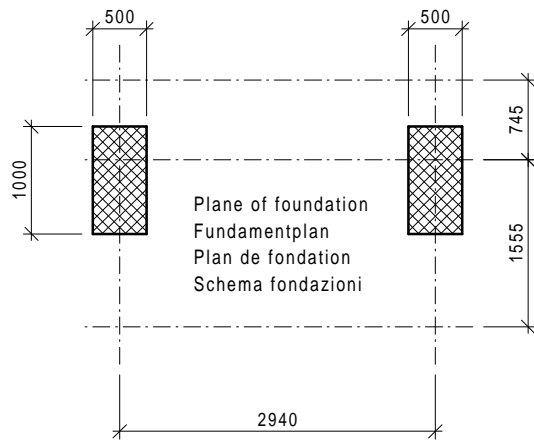

MARINO BERNASCONI^{SA}

ON REQUEST - AUS ANFRAGE - SUR DOMANDE - SU RICHIESTA

Holder - Velohalter
Support - Supporti

Mod. H-23 24

Mod. M20

COVER CYCLES	January 2018
FAHRRADUEBERDACHUNG	MR
TOITURE A VELO	
COPERTURA CICLI	