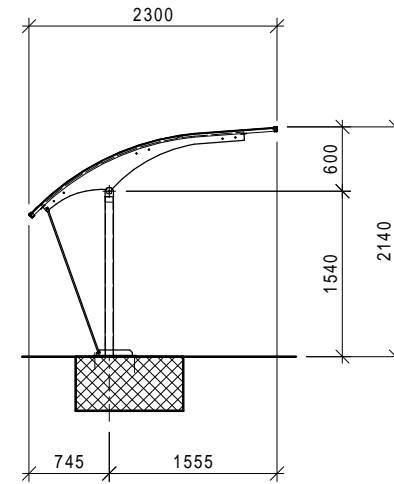

MARINO BERNASCONI^{SA}

ON REQUEST - AUS ANFRAGE - SUR DOMANDE - SU RICHIESTA

Holder - Velohalter
Support - Supporti

Mod. H-23 24

Mod. M20

COVER CYCLES	January 2018
FAHRRADUEBERDACHUNG	MR
TOITURE A VELO	
COPERTURA CICLI	