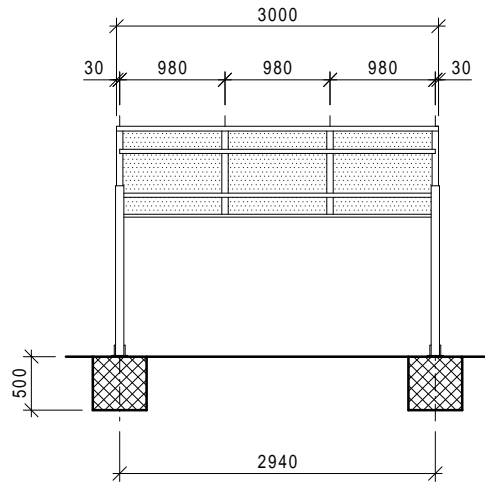

MARINO BERNASCONI^{SA}

ON REQUEST - AUS ANFRAGE - SUR DOMANDE - SU RICHIESTA

Holder - Velohalter
Support - Supporti

Mod. H-23 24

Mod. M20

COVER CYCLES	January 2018
FAHRRADUEBERDACHUNG	MR
TOITURE A VELO	
COPERTURA CICLI	