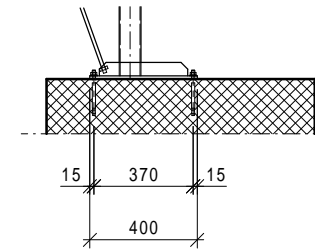

MARINO BERNASCONI^{SA}

ON REQUEST - AUS ANFRAGE - SUR DOMANDE - SU RICHIESTA

Holder - Velohalter
Support - Supporti

Mod. H-23 24

Mod. M20

COVER CYCLES	January 2018
FAHRRADUEBERDACHUNG	MR
TOITURE A VELO	
COPERTURA CICLI	